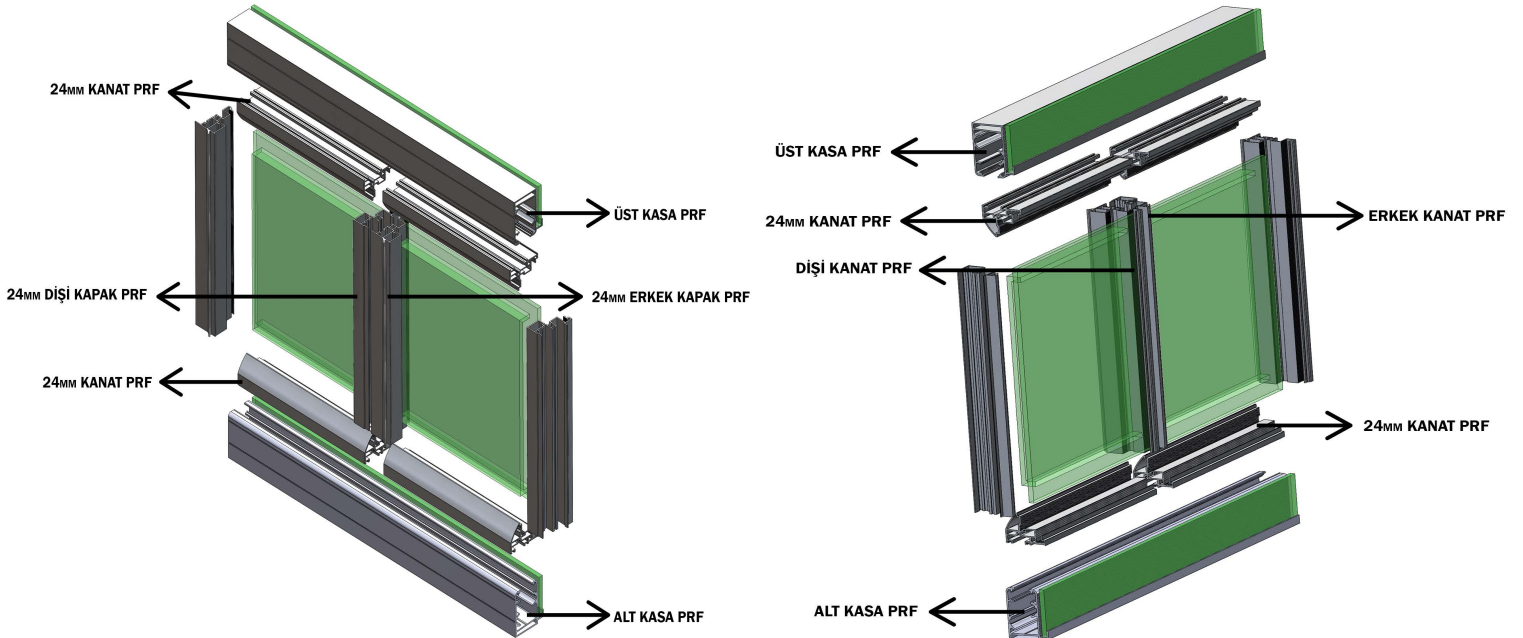

Cam Cephe Görünümünde...

NEW!

Glass Balcony[®]

Gerçek Cam Balkon

8 - 10 mm & 24 mm

Su Geçirmez

Dayanıklı

Kolay Temizleme

Isı Yalıtımı

GLASS BALCONY PROFİL LİSTESİ

Malzeme Şekli	Kod	Malzeme	Cinsi	Seri	Renk	Ad/m/tk
	OZ1.01.06.0101.6500.1	GLASS BALCONY ÜST KASA PRF	ALÜMİNYUM	GLASS BALCONY	ELOKSAL	6,5
	OZ1.01.06.0201.6500.1	GLASS BALCONY ALT KASA PRF	ALÜMİNYUM	GLASS BALCONY	ELOKSAL	6,5
	OZ1.01.06.0301.6500.1	GLASS BALCONY 24MM KANAT PRF	ALÜMİNYUM	GLASS BALCONY	ELOKSAL	6,5
	OZ1.01.06.0401.6500.1	GLASS BALCONY 24MM ERKEK KAPAK PRF	ALÜMİNYUM	GLASS BALCONY	ELOKSAL	6,5
	OZ1.01.06.0501.6500.1	GLASS BALCONY 24MM DIŞI KAPAK PRF	ALÜMİNYUM	GLASS BALCONY	ELOKSAL	6,5
	OZ1.01.06.0601.6500.1	GLASS BALCONY İSPANYOLET PRF	ALÜMİNYUM	GLASS BALCONY	ELOKSAL	6,5
	OZ1.01.06.0701.6500.1	GLASS BALCONY İSPANYOLET KARŞILIĞI PRF	ALÜMİNYUM	GLASS BALCONY	ELOKSAL	6,5
	OZ1.01.06.0801.6500.1	GLASS BALCONY DİKME PRF	ALÜMİNYUM	GLASS BALCONY	ELOKSAL	6,5