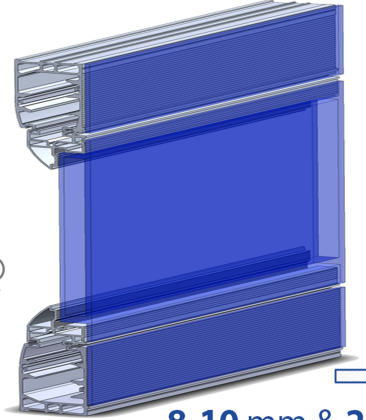

“CAM CEPHEDEN FARKI **Glass Balcony**® OLMASI”

Gerçek Cam Balkon

Glass Balcony®
Gerçek Cam Balkon

8-10 mm & 24 mm

2.OSB Havaalanı Yolu 4. Km. Malatya / Türkiye

+90 444 0 874
+90 549 712 44 41

info@royalglass.com.tr
export@royalglass.com.tr

www.royalglass.com.tr

@royalglasscomtr