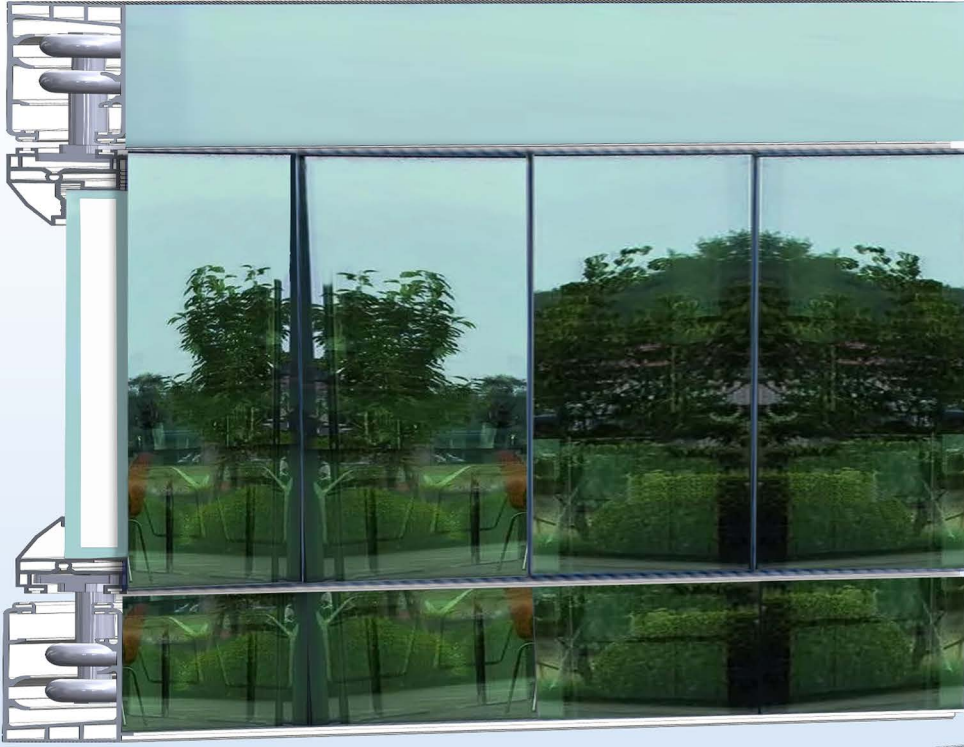

Cam Cephe Görünümünde...

NEW!

Glass Balcony[®]

Gerçek Cam Balkon

8 - 10 mm & 24 mm

Su Geçirmez

Dayanıklı

Kolay Temizleme