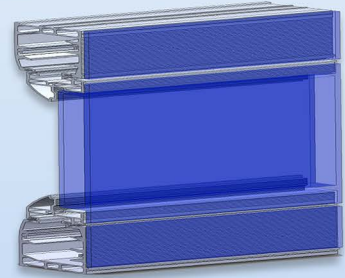

Cam Cephe Görünümünde...

NEW!

Glass Balcony[®]

Gerçek Cam Balkon

8 - 10 mm & 24 mm

Su Geçirmez

Dayanıklı

Kolay Temizleme

Isı Yalıtımı

GLASS BALCONY PROFİL LİSTESİ

Malzeme Şekli	Kod	Malzeme	Cinsi	Seri	Renk	Ad/m/tk
	OZ1.01.06.0101.6500.1	GLASS BALCONY ÜST KASA PRF	ALÜMİNYUM	GLASS BALCONY	ELOKSAL	6,5
	OZ1.01.06.0201.6500.1	GLASS BALCONY ALT KASA PRF	ALÜMİNYUM	GLASS BALCONY	ELOKSAL	6,5
	OZ1.01.06.0301.6500.1	GLASS BALCONY 24MM KANAT PRF	ALÜMİNYUM	GLASS BALCONY	ELOKSAL	6,5
	OZ1.01.06.0401.6500.1	GLASS BALCONY 24MM ERKEK KAPAK PRF	ALÜMİNYUM	GLASS BALCONY	ELOKSAL	6,5
	OZ1.01.06.0501.6500.1	GLASS BALCONY 24MM DIŞI KAPAK PRF	ALÜMİNYUM	GLASS BALCONY	ELOKSAL	6,5
	OZ1.01.06.0601.6500.1	GLASS BALCONY İSPANYOLET PRF	ALÜMİNYUM	GLASS BALCONY	ELOKSAL	6,5
	OZ1.01.06.0701.6500.1	GLASS BALCONY İSPANYOLET KARŞILIĞI PRF	ALÜMİNYUM	GLASS BALCONY	ELOKSAL	6,5
	OZ1.01.06.0801.6500.1	GLASS BALCONY DİKME PRF	ALÜMİNYUM	GLASS BALCONY	ELOKSAL	6,5